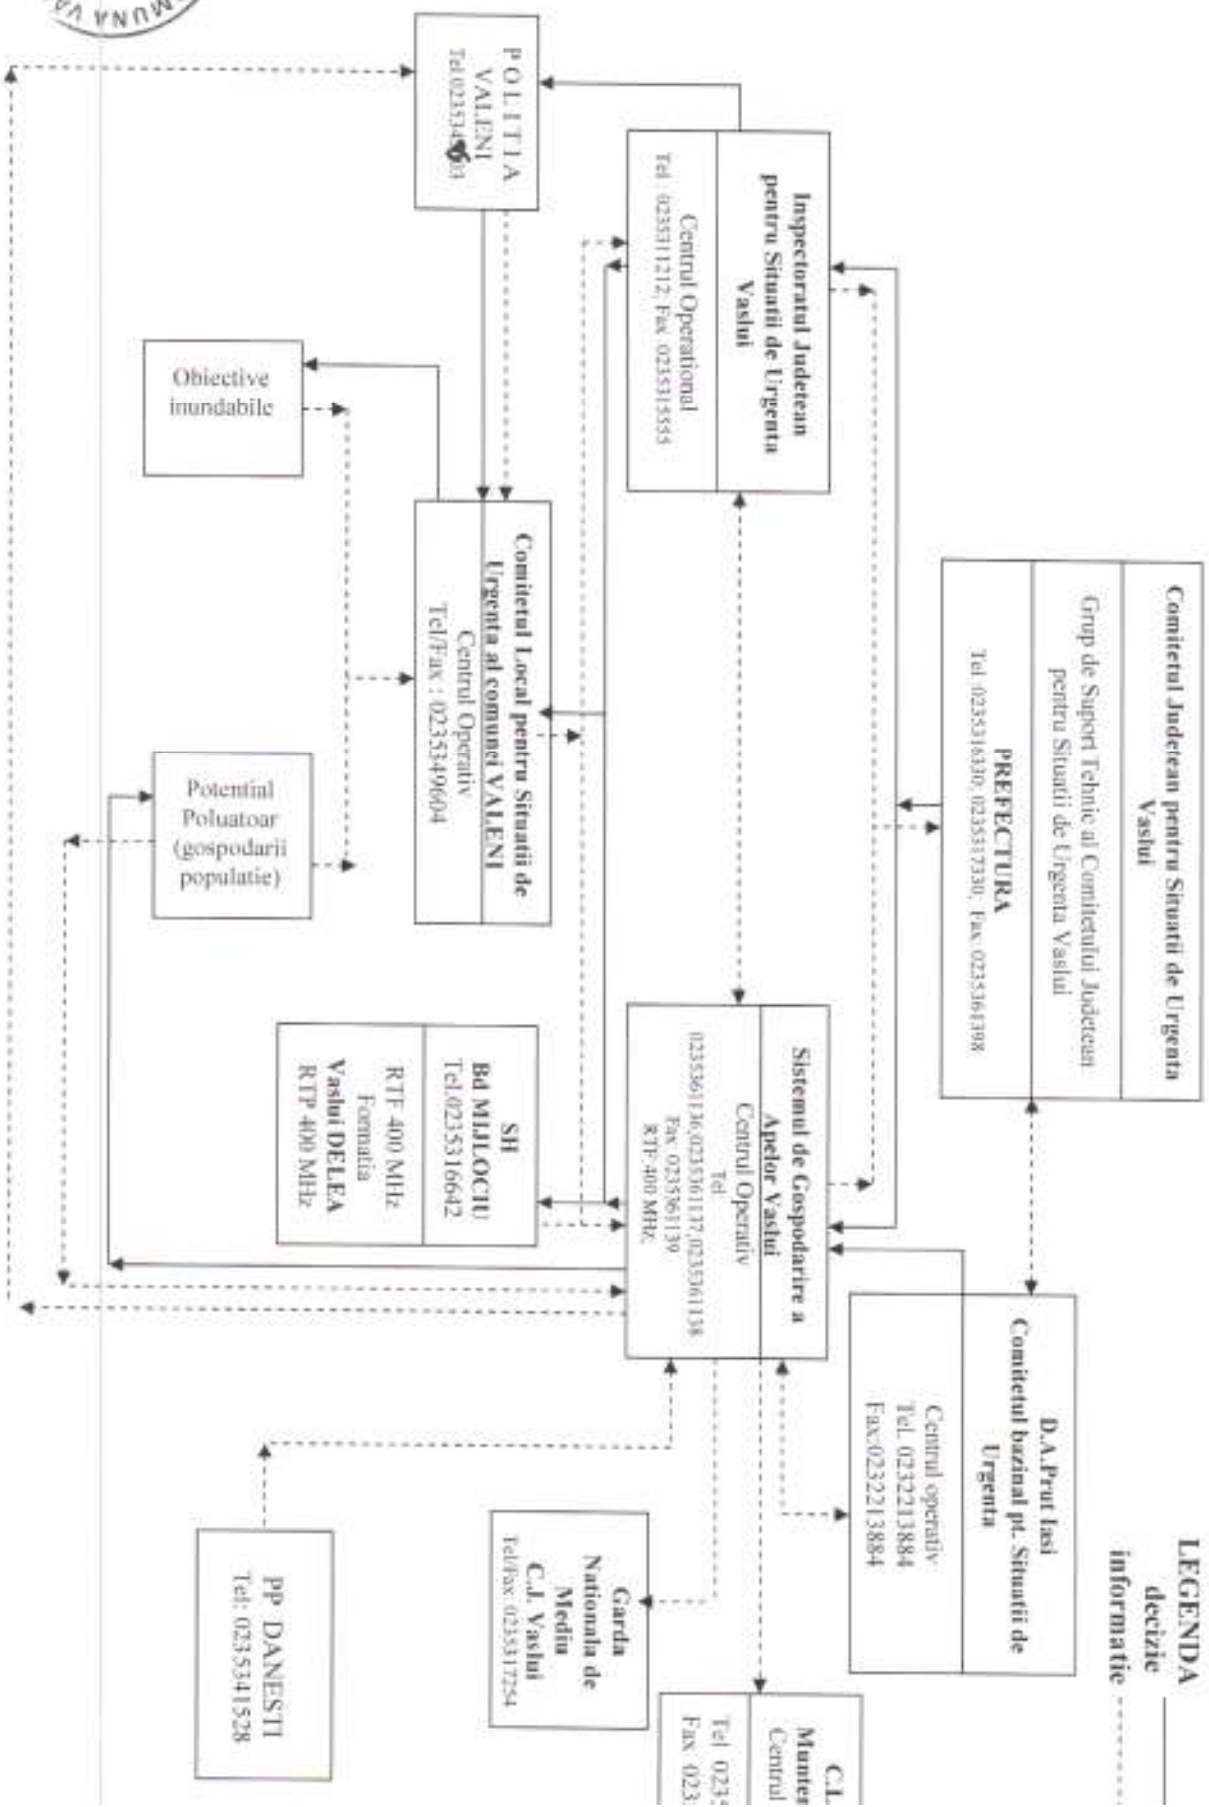

**SCHEMA SINOPTICA A SISTEMULUI INFORMATIONAL HIDROMETEOROLOGIC  
OPERATIV A COMUNEI VALENI**

**LEGENDA**  
 decizie \_\_\_\_\_  
 informatie -.-.-.-.-